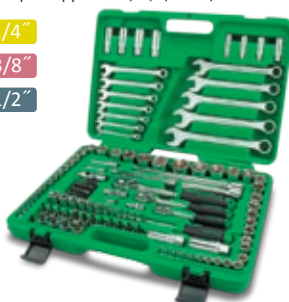

▣ **Набор инструмента 130ед.**

Набор инструмента 1/4", 3/8" и 1/2"

1/4"

3/8"

1/2"

Артикул№: 6гр. GCAI130B