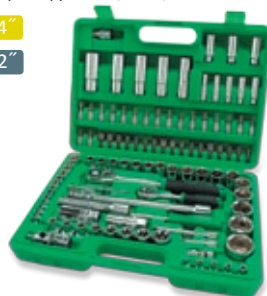

1/2"

Артикул№: 6гр. GAAI5501

▣ **Набор инструмента 108ед.**

Набор инструмента 1/4" и 1/2"

1/4"

1/2"

Артикул№: 6гр. GCAI108C 12гр. GCAI108D

▣ **Набор инструмента 130ед.**